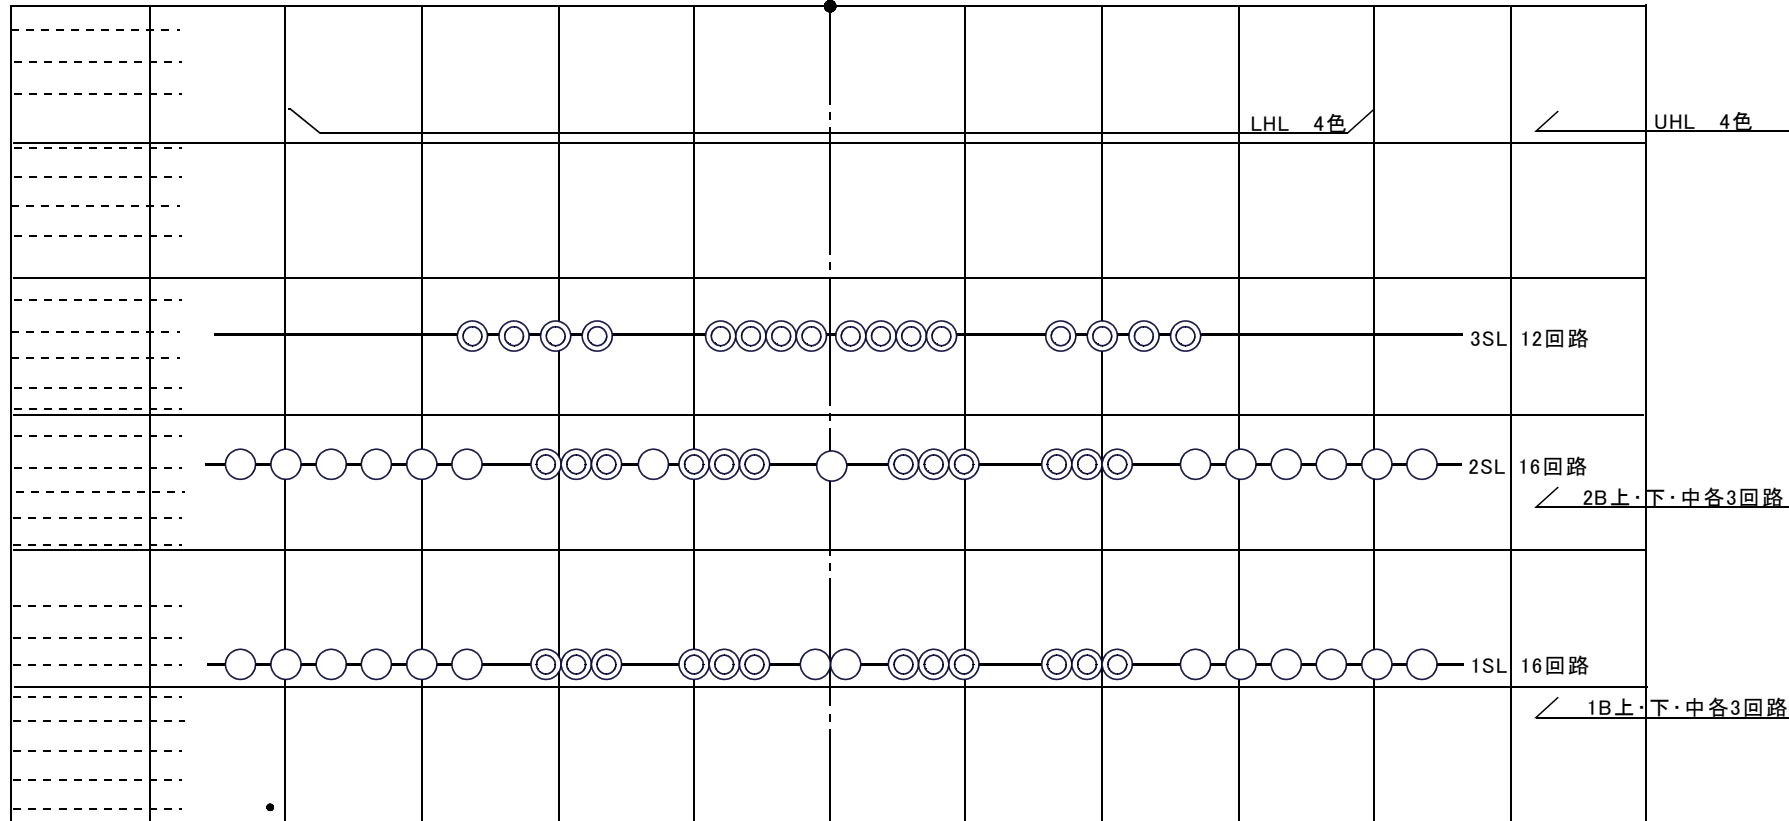

楽屋通路

楽屋通路

- Horizont幕
- 大黒幕
- バトン7
- UHL
- 袖幕2
- バトン6
- バトン5
- バトン4
- SL3
- 引割幕2
- 一文字幕3
- バトン3
- バトン2
- SL2
- スクリーンBL2
- 引割幕1
- 一文字幕2
- ダメ黒幕
- バトン1
- SL1
- BL1
- 袖幕1
- 暗転幕
- 絞り緞帳
- 緞帳

搬入口

ピアノ庫

備品庫

電源30A×8 操作盤

CL

日南町総合文化センター さつきホール

照明基本吊込図

3F3回路

2F3回路

3F3回路

2F3回路

CL12回路

センターPIN 2Kw 2台